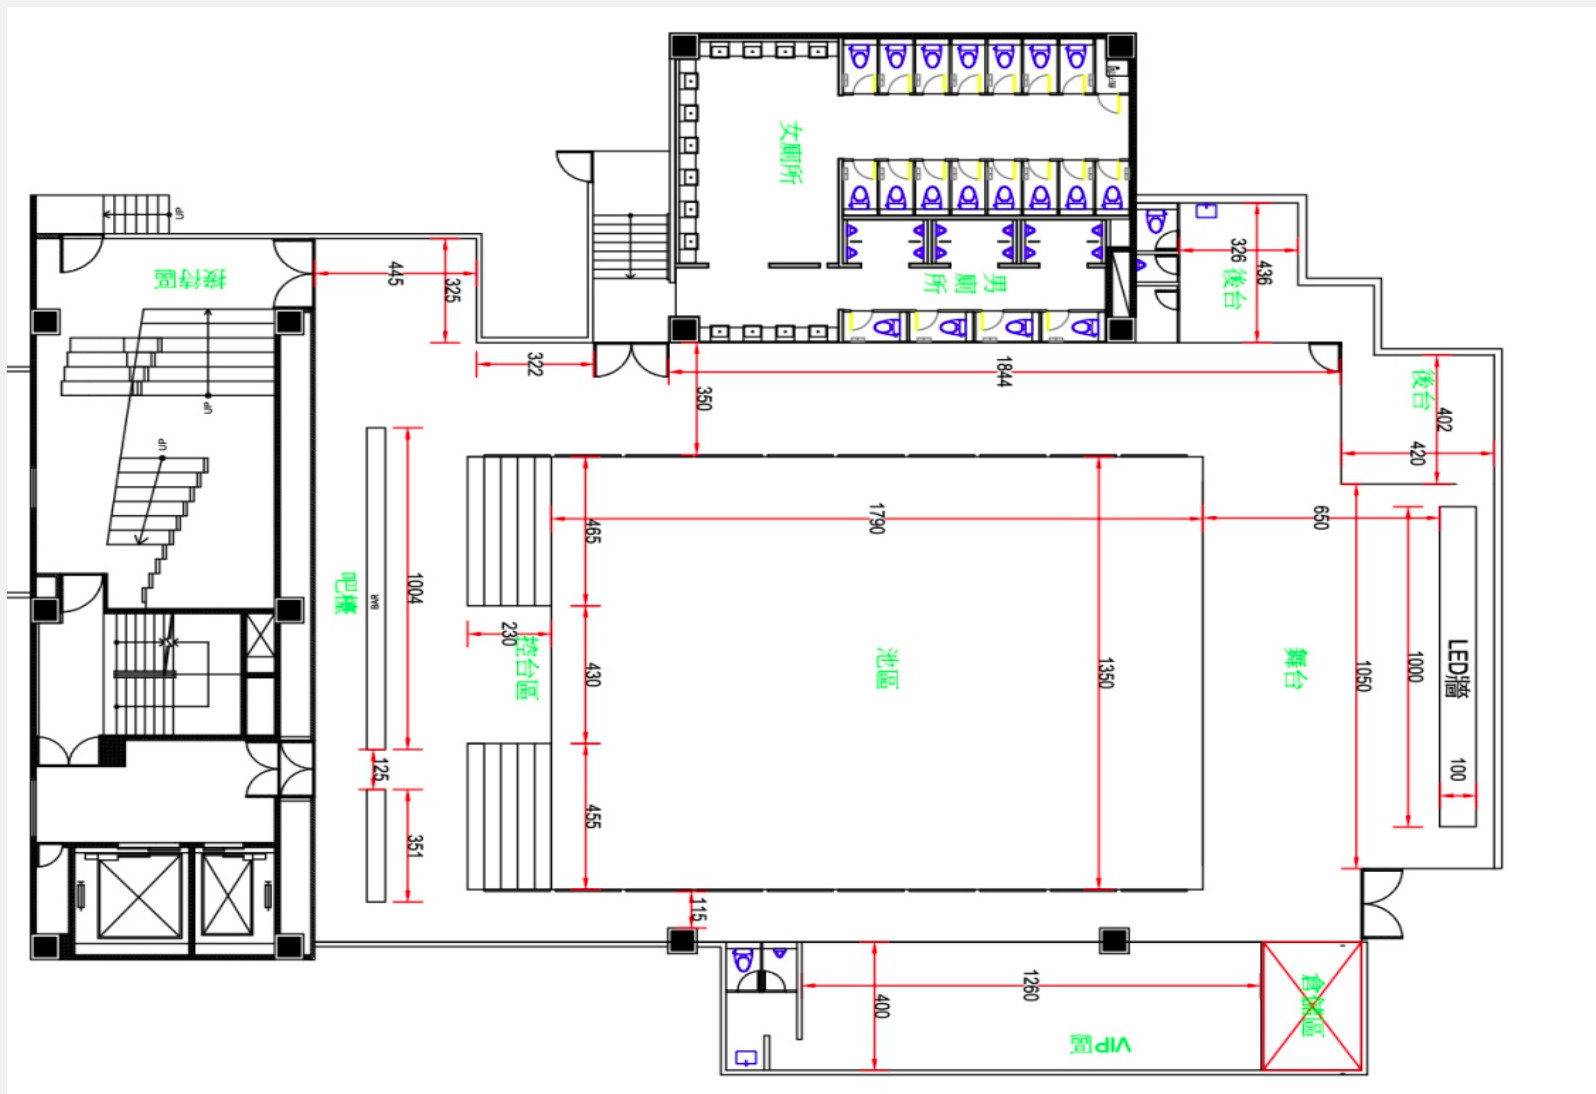

NEO STUDIO 平配圖