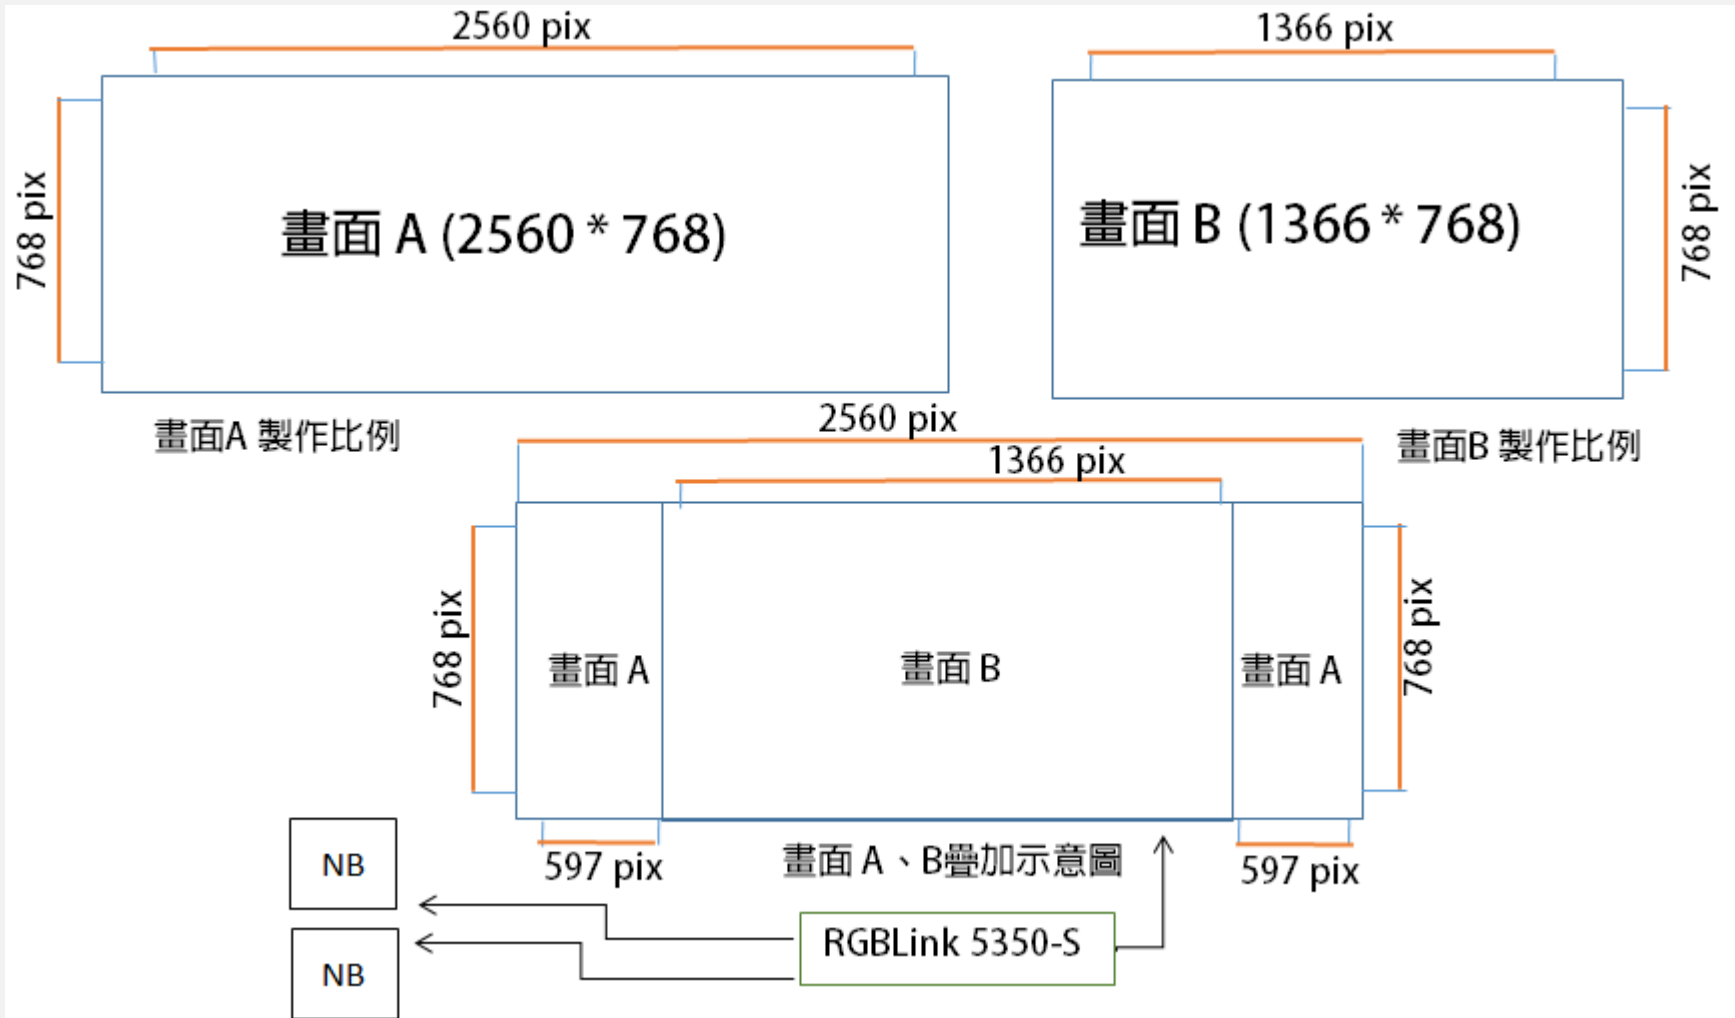

NEO STUDIO 平配圖

NEO STUDIO 燈圖

NEO STUDIO P4 LED牆規格

NEO STUDIO P4 LED牆規格

NEO STUDIO 展演館連結資訊

[場景照片](#)

[最新場地照片](#)

[LED牆參考圖](#)