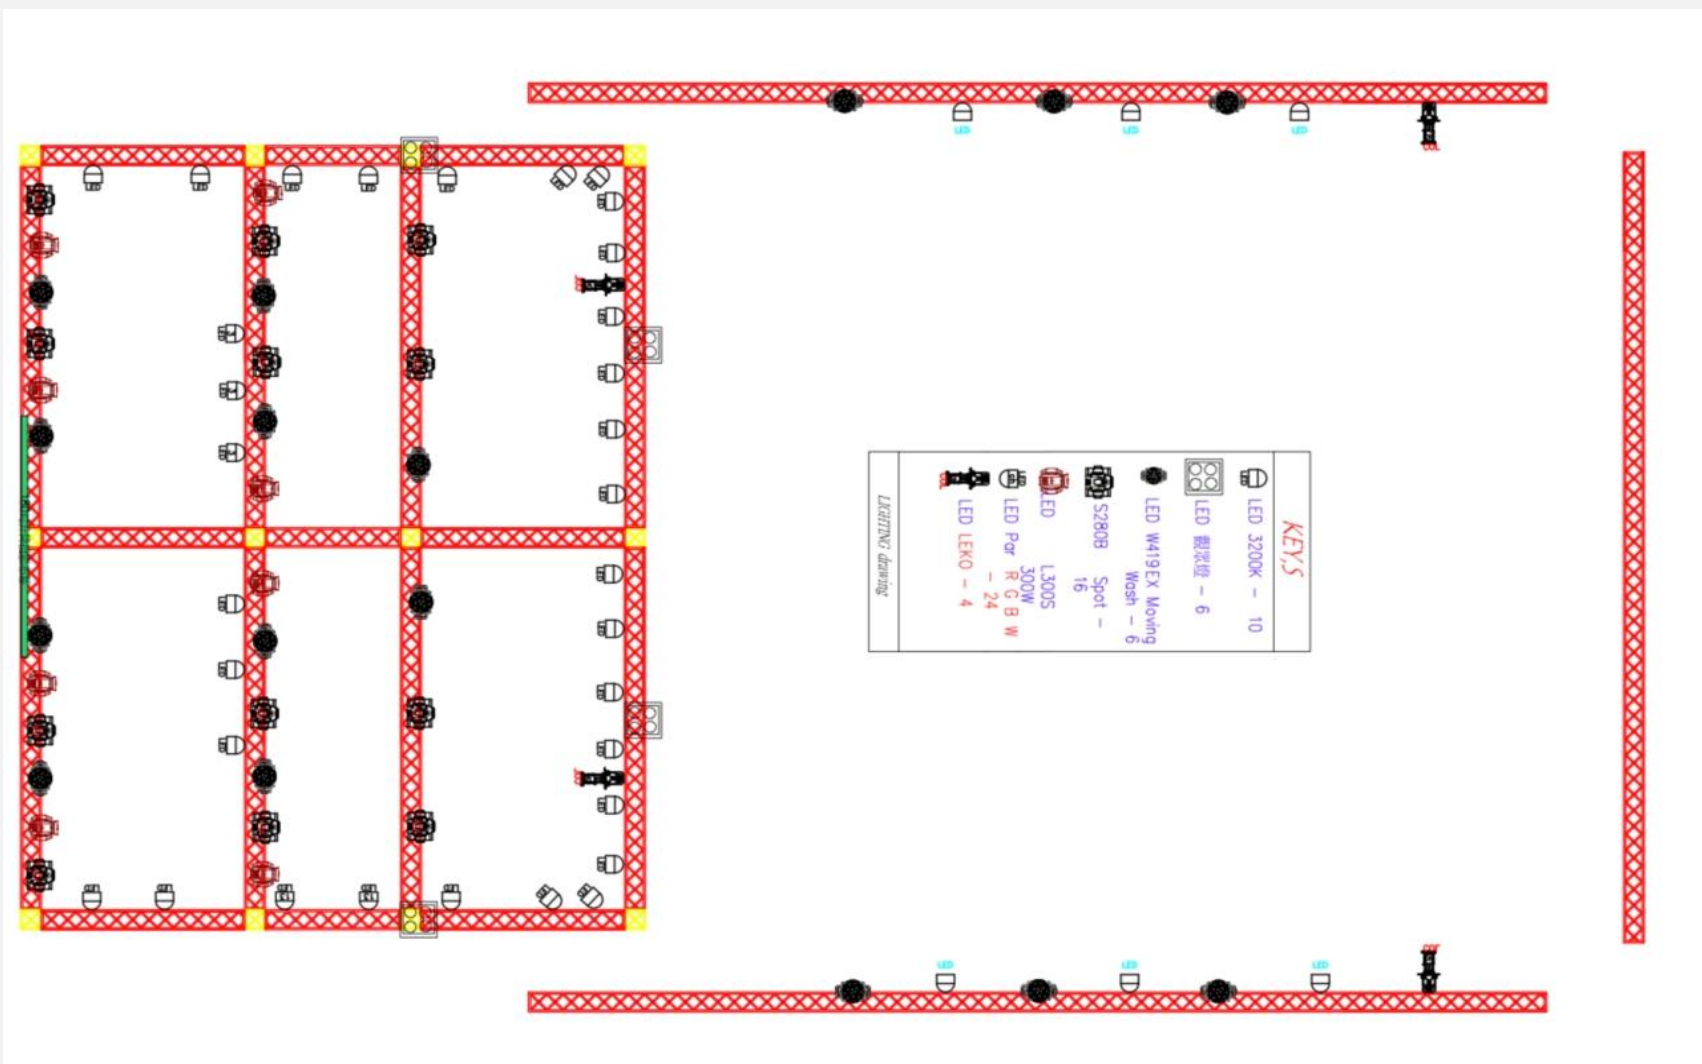

NEO STUDIO 平配圖

NEO STUDIO 燈圖

NEO STUDIO P4 LED牆規格

NEO STUDIO P4 LED牆規格

NEO STUDIO 展演館連結資訊

[場景照片](#)

[最新場地照片](#)

[LED牆參考圖](#)